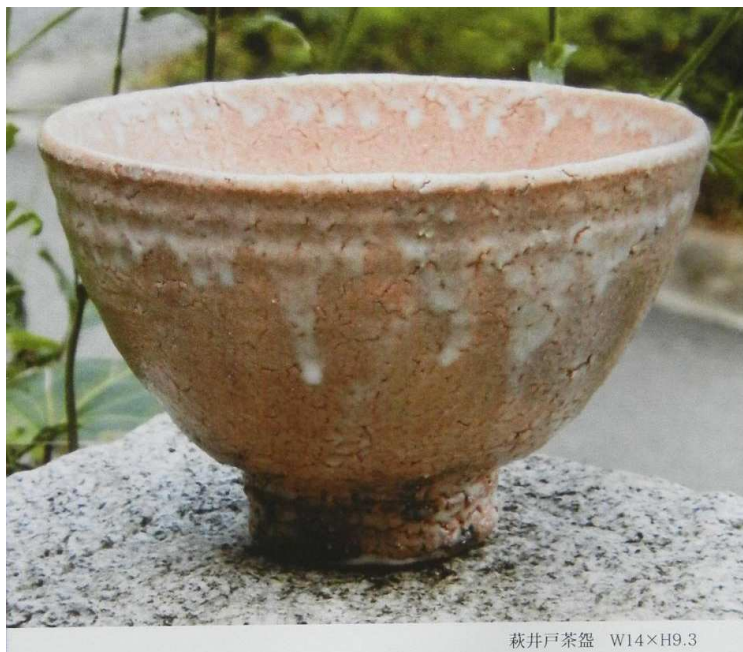

日本工芸会 正会員

萩焼 田中講平 作陶展

松山

◆ 会期 / 2012年11月6日（火）～12日（月）
（最終日は午後4時にて閉場）

◆ 会場 / 松山三越 6階 美術ギャラリー

TEL/ 089-945-3111（代表）

〒90-8532 松山市一番町3-1-1

萩井戸茶盤 W14×H9.3