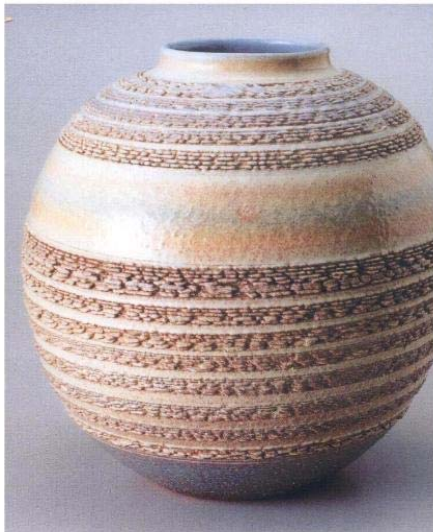

皆様 お誘いあわせ ご来場くださいませ

萩焼窯元 庄司庵

山口市吉敷1092 TEL: 083-932-8405

陶房 葉月

日本工芸会 正会員

田中 講平