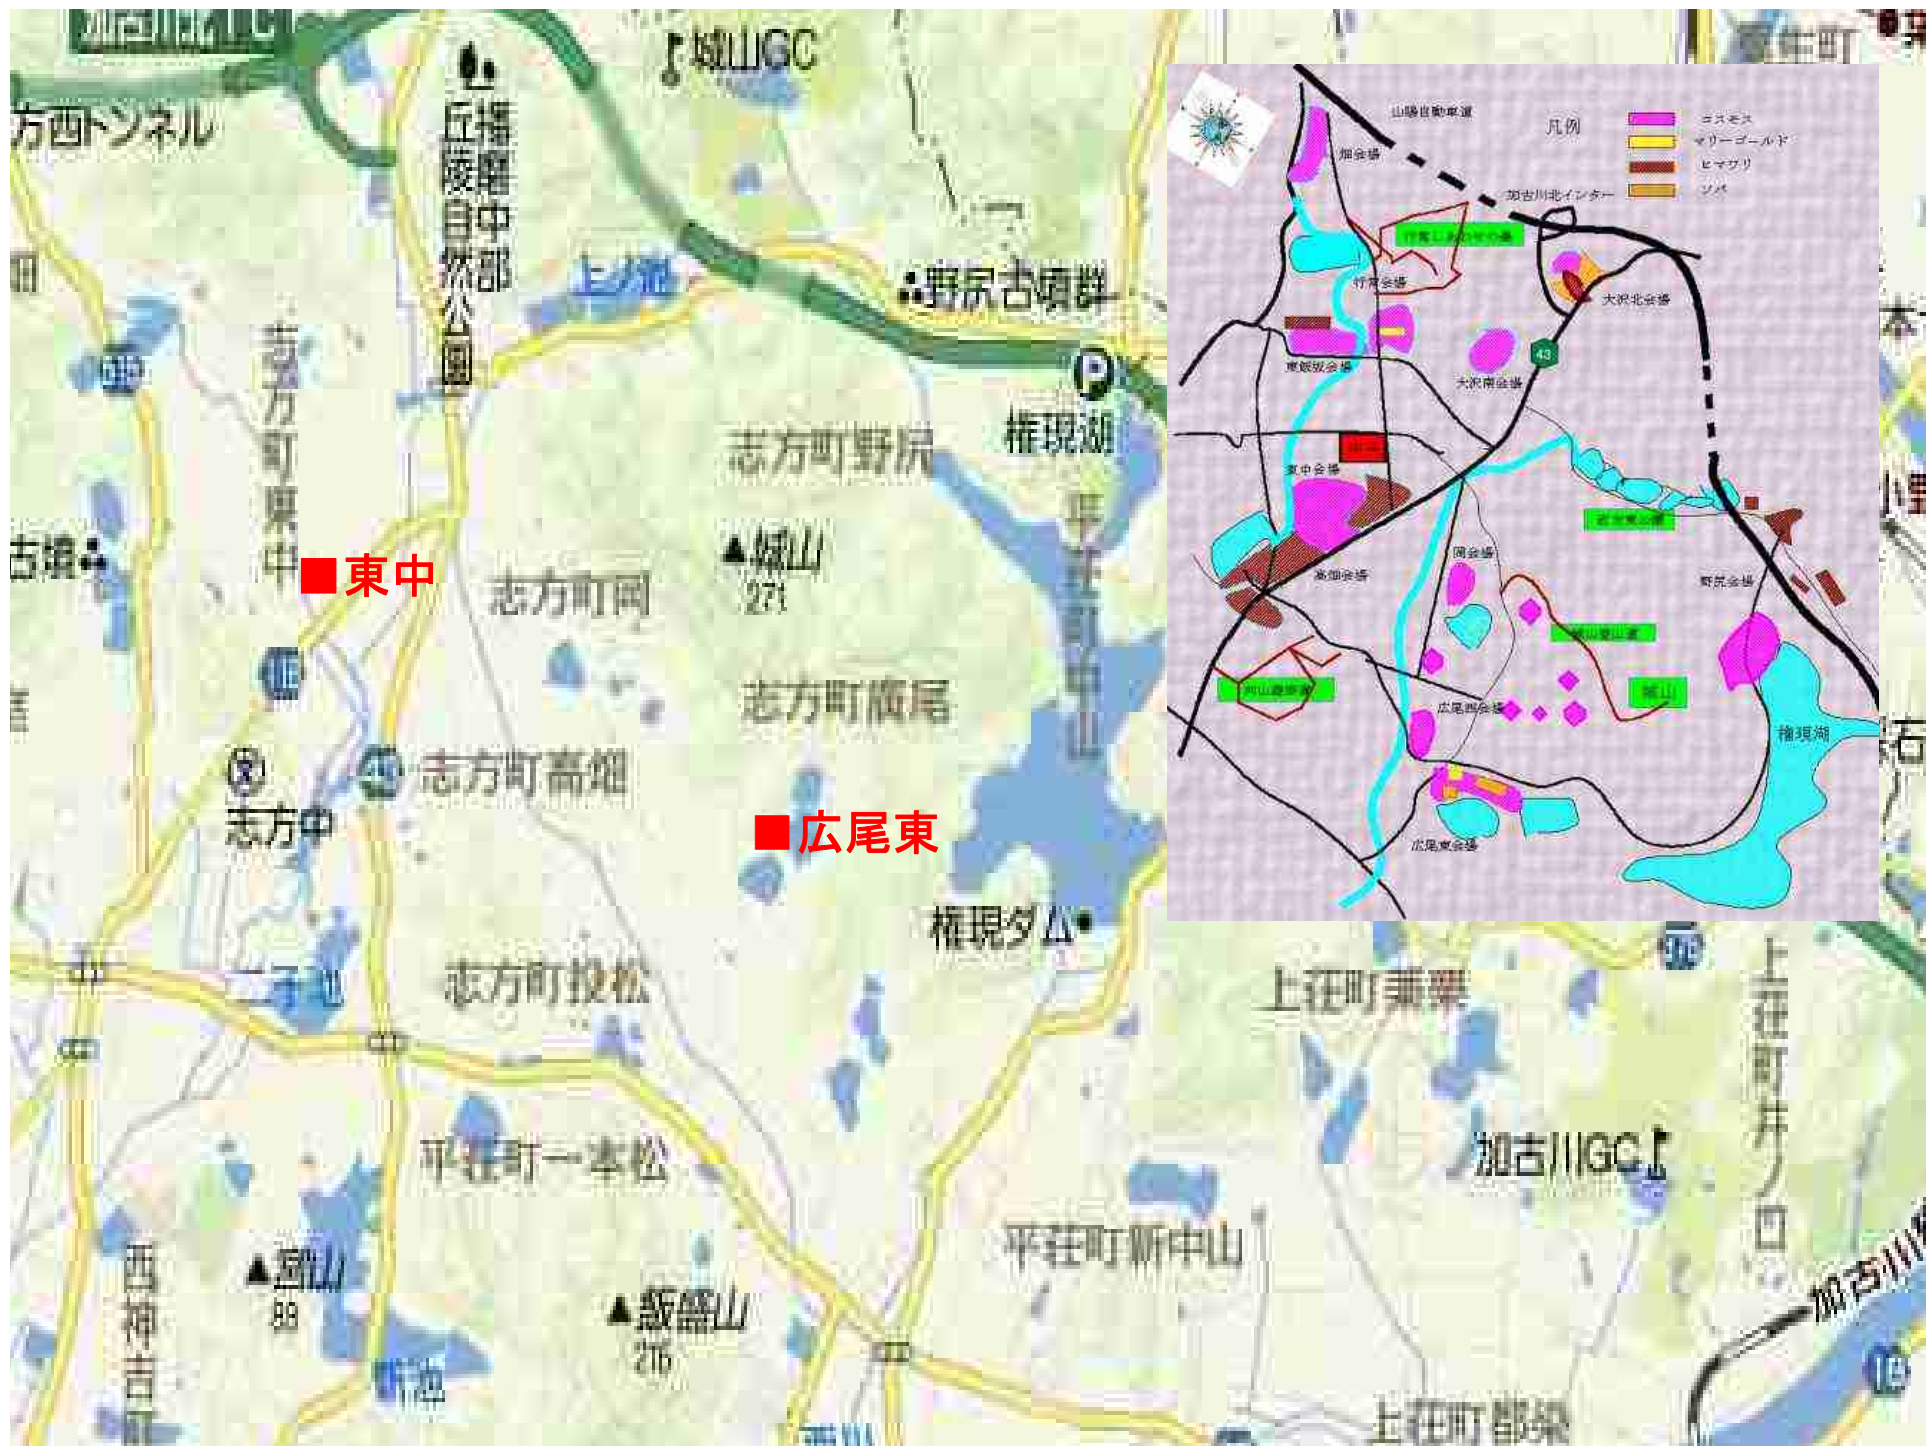

今年も満開のコスモス 志方町広尾東のコスモス畑で  
2010.10.13.

コスモスの里 志方のコスモス 志方町広尾東集落で 2010.10.13.

昨年非常にきれいだった志方町のコスモス 10.1.に訪ねましたが 残念ながら 今年是不作  
もう一度行ってみようと 10.13. 再度 志方を訪ねました、  
周囲の集落のコスモスが はかばかしくない中 広尾東集落で満開のコスモス 満足でした

■東中

■広尾東

今年も 志方の美しいコスモスを見られました

【完】